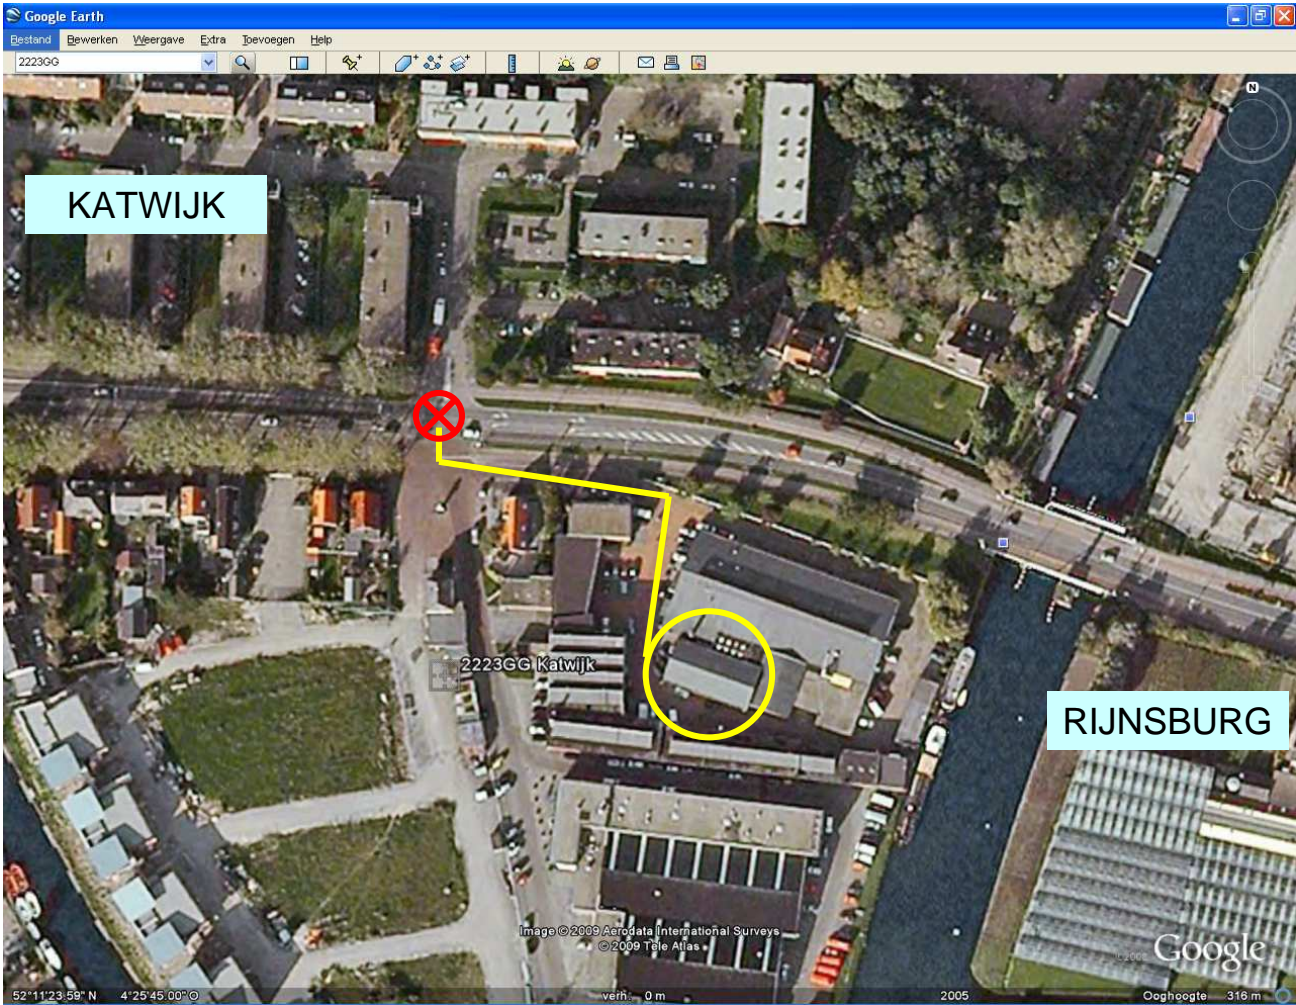

Bereikbaarheidsgegevens

TTV Rijnsoever

- Speellocatie Locatie** : Verenigingsgebouw Tafeltennisvereniging Rijnsoever, Sandtlaan 54, 2223 GG, Katwijk (Zuid-Holland).
- Telefoon speellocatie** : 071 - 4072875
- Mobiel nr. organisator** : 06 - 30493419
- Navigatie** : Uw navigatiesysteem brengt u waarschijnlijk op de hoofdrijbaan van de Sandtlaan. De speellocatie van Tafeltennisvereniging Rijnsoever ligt op het industrieterreintje, naast/achter woninginrichter Van der Meer & Lommers. Zie onderstaande tekening.
- Parkeren** : Gratis !
Er is ruim voldoende parkeergelegenheid.
- Openbaar Vervoer** : Busstation is bijna "voor de deur" aan de Sandtlaan. Vanaf het busstation is het 1 minuut lopen. Zie onderstaande tekening.
Vanaf Centraal Station Leiden brengen meerdere buslijnen u naar de Sandtlaan. Kijk vlak voor de speeldatum voor de meest recente reisadviezen op www.9292ov.nl

Bereikbaarheidsgegevens

Vorig jaar (2008) hadden 2 deelnemers moeite met het vinden van de laatste 200 meter naar het verenigingsgebouw. Daarom hieronder nog een extra luchtfoto. Vanaf de hoofdrijbaan (rode cirkel met kruis) van de Sandtlaan gaat u direct het parallelpad in (gele lijn). U komt dan op het parkeerterrein van de vereniging. De accommodatie bevindt zich in de gele cirkel.